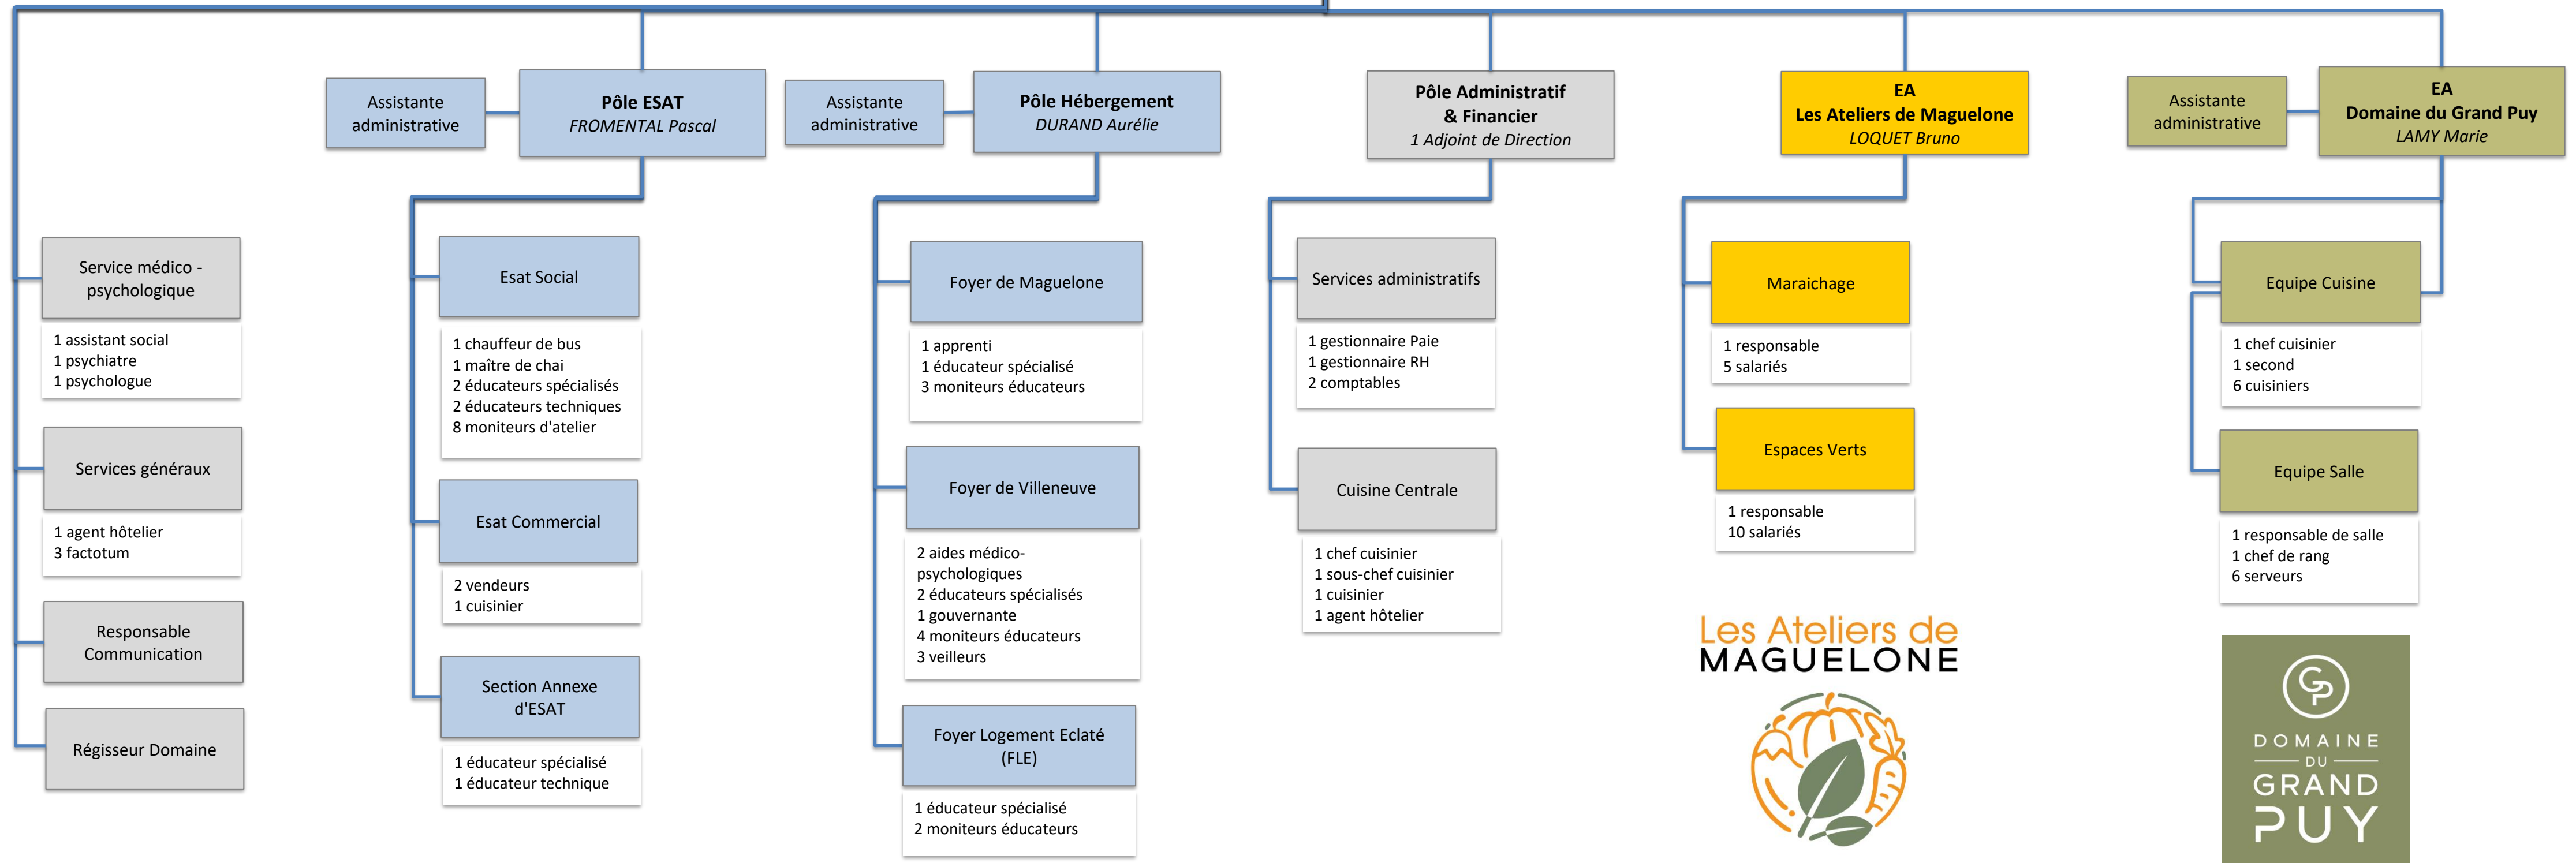

Organigramme

**Association
Les Compagnons de Maguelone**
Président
AZEMA Bernard

Secrétaire
de direction

Direction Générale
VABRE Frédéric

Les Ateliers de
MAGUELONE